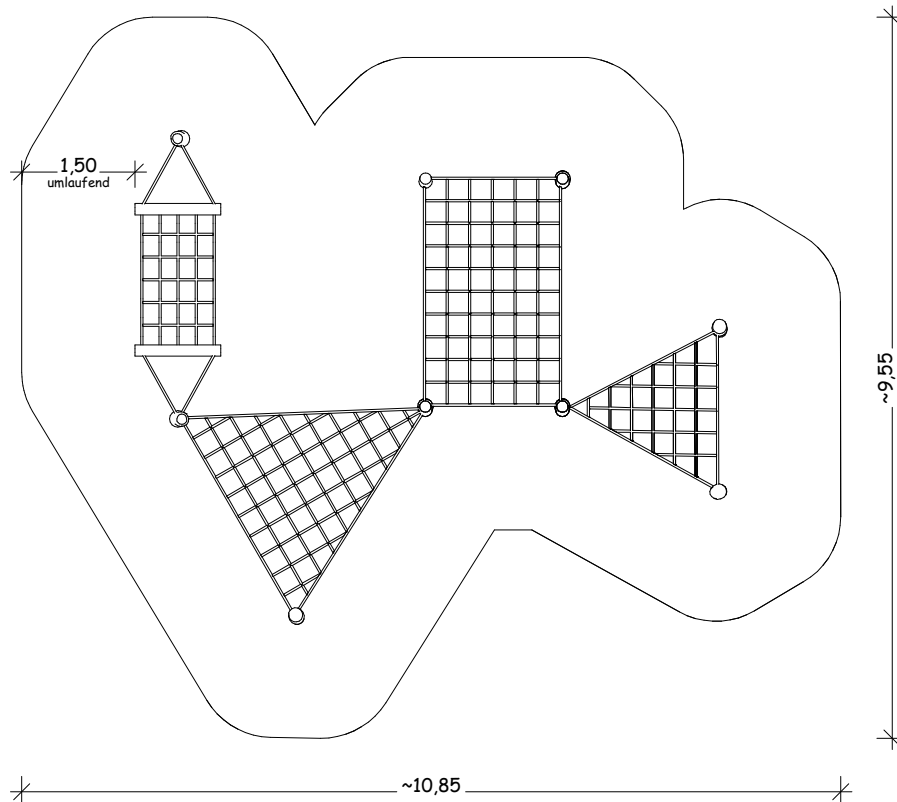

08.07.04 - Netzkletteranlage 3
Maßstab: 1:100

Ansicht

Draufsicht

Perspektive